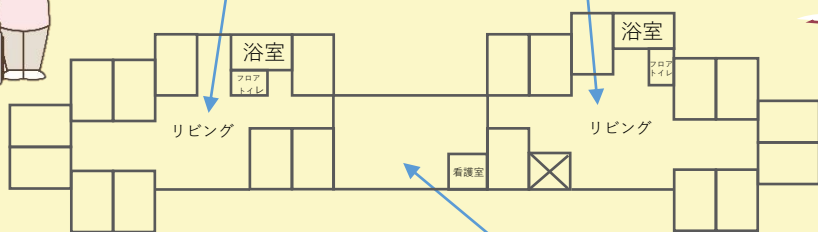

- ・行事食、季節のイベント
- ・毎月第3水曜日：理美容（要予約）
- ※日程等詳細はお問合せください。

笑いの家ショートステイ どんなところ？

自然豊かな松平地域にある福祉施設です。
静かな環境で鳥のさえずりも聞こえます。

全室個室のユニット型です。
室内には洗面台やトイレも
ございます。
お食事や交流はリビングにて、
家庭的な雰囲気の中で
お過ごしいただけます。

リビング
(共有フロア)

10室1ユニットで、
2ユニットです。

個室

※お部屋によって配置は色々です。

洗面台

共有スペース

お食事

行事食

ボランテ浴槽

リフト浴槽

ショートステイの一日

- 7:00頃 起床
- 7:30 朝食
- 9:00頃 体操
- 10:00 お茶
- 10:30~ 入浴※
- 12:00 昼食
- 14:00~ 入浴※
- 15:00 おやつ
- 16:00頃 体操
- 17:30 夕食
- 18:30頃~ 寝支度

※入浴は2回/週

豊田市滝脇町杉長入23 (高齢者福祉施設笑いの家 内)

お問合せ: 0565-58-4165 (川合)

笑いの家HP