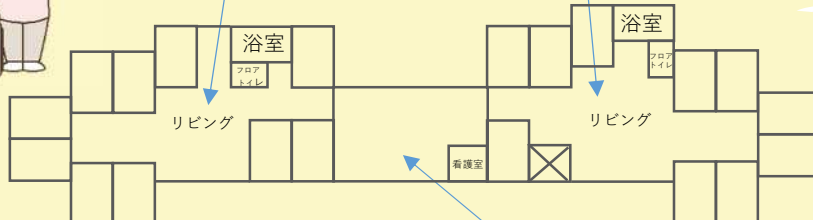

たこ焼きパーティー

ジャンボ

- ・行事食、季節のイベント
 - ・毎月第3水曜日：理美容（要予約）
- ※日程等詳細はお問合せください。

あじさいが
見頃です

笑いの家ショートステイ どんなところ？

自然豊かな松平地域にある福祉施設です。
静かな環境で鳥のさえずりも聞こえます。

全室個室のユニット型です。
室内には洗面台やトイレも
ございます。
お食事や交流はリビングにて、
家庭的な雰囲気の中で
お過ごしいただけます。

リビング
(共有フロア)

10室1ユニットで、
2ユニットです。

お食事

行事食

個室

※お部屋によって配置は色々です。

洗面台

共有スペース

ショートステイの一日

- 7:00頃 起床
- 7:30 朝食
- 9:00頃 体操
- 10:00 お茶
- 10:30~ 入浴※
- 12:00 昼食
- 14:00~ 入浴※
- 15:00 おやつ
- 16:00頃 体操
- 17:30 夕食
- 18:30頃~ 寝支度

※入浴は2回/週

ボランテ浴槽

リフト浴槽

豊田市滝脇町杉長入23 (高齢者福祉施設笑いの家 内)

お問合せ : 0565-58-4165 (川合)